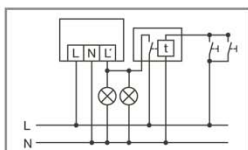

Parallelschaltung mit Treppenlichtautomat.