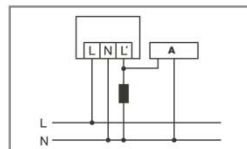

Note: Order remote control separately.

Order description

RC 130i white
RC 130i brown
RC 130i black

Order number

EM10015014
EM10015113
EM10015212

EAN code

4015120015014
4015120015113
4015120015212

Dimensions in mm

Schaltplan

Bewegungsmelder RC 130i, RC 230i, RC 280i

Standardbetrieb

Parallelschaltung von max. 8 Geräten.

Bei Schaltung von Induktivitäten (z. B. Relais, Schütze, Vorschaltgeräte) kann der Einsatz eines Löschgliedes (A) erforderlich sein.