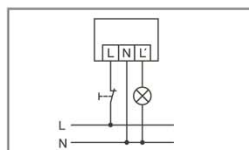

Standardbetrieb mit der zusätzlichen Möglichkeit des Einschaltens von Hand.

www.esylux.com