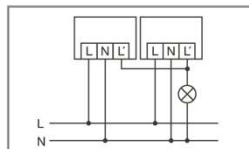

Note: Order remote control separately.

Order description

RC 130i white
RC 130i brown
RC 130i black

Order number

EM10015014
EM10015113
EM10015212

EAN code

4015120015014
4015120015113
4015120015212

Dimensions in mm

Schaltplan

Bewegungsmelder RC 130i, RC 230i, RC 280i

Standardbetrieb

Parallelschaltung von max. 8 Geräten.

Bei Schaltung von Induktivitäten (z. B. Relais, Schütze, Vorschaltgeräte) kann der Einsatz eines Löschgliedes (A) erforderlich sein.