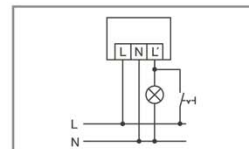

Note: Order remote control separately.

Order description

RC 130i white
RC 130i brown
RC 130i black

Order number

EM10015014
EM10015113
EM10015212

EAN code

4015120015014
4015120015113
4015120015212

Dimensions in mm

Schaltplan

Bewegungsmelder RC 130i, RC 230i, RC 280i

Standardbetrieb

Parallelschaltung von max. 8 Geräten.

Bei Schaltung von Induktivitäten (z. B. Relais, Schütze, Vorschaltgeräte) kann der Einsatz eines Löschgliedes (A) erforderlich sein.